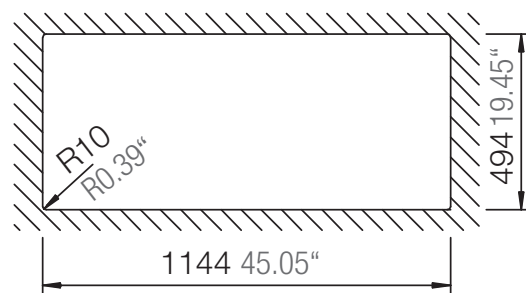

SCHOCK

CRISTADUR®

WEMBLEY D-200

Installation: Von oben / topmount
Ausschnitt / cut-out

Installation: Unterbau / undermount
Ausschnitt / cut-out

SCHOCK

CRISTADUR®

WEMBLEY D-200

Installation: Flächenbündig / flush-mount
Ausschnitt / cut-out

Detail: Flächenbündig / flush-mount