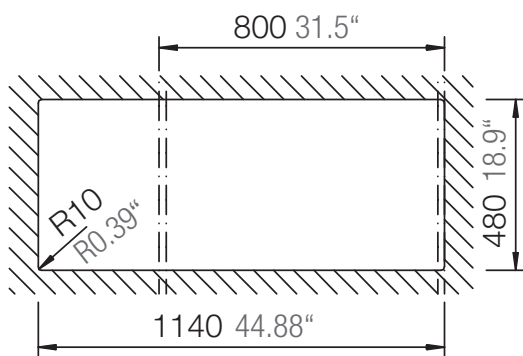

SCHOCK

CRISTADUR®

WEMBLEY D-200

Installation: Von oben / topmount
Ausschnitt / cut-out

Installation: Unterbau / undermount
Ausschnitt / cut-out

SCHOCK

CRISTADUR®

WEMBLEY D-200

Installation: Flächenbündig / flush-mount
Ausschnitt / cut-out

Detail: Flächenbündig / flush-mount